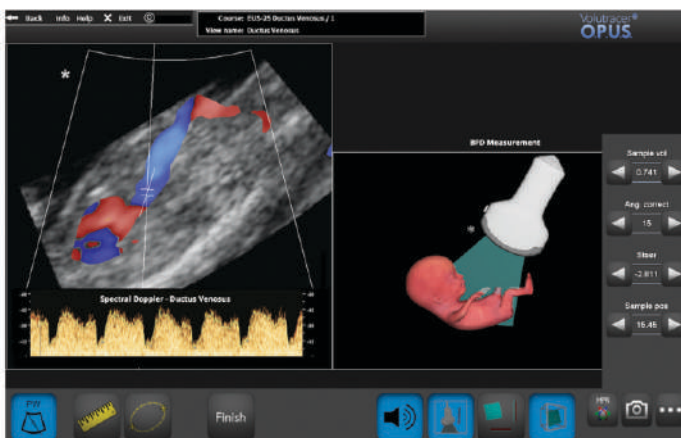

Volutracer®
O.P.U.S.

Оптик ба GPS-д
суурилсан Хэт авианы
Симулятор-Сургалтын систем

BPD measurement

Embryo 7 weeks - Transvaginal

Fetal Heart - CHD: Tetralogy of Fallot

Fetal Heart - Normal 4-Chamber View - Color Doppler

GYN - TV - Coronal View Septate Uterus - MPR mode

Adult Abdomen - Normal Liver, GallBladder and Kidney

Ductus Venosus - Spectral Doppler Emulation Mode

Эх барих, эмэгтэйчүүд, ерөнхий хэт авиан шинжилгээг хамарсан анхан шатнаас эхлээд ахисан шатны бүх түвшинд бие даан суралцах боломжтой багц сургалтууд

Биометр, ургийн эхокардиографи, ургийн нейросонографи гэх мэт олон янзын сэдвүүд багтсан

Профессорууд хэт авиан сканнераас симулятор руу кейс оруулж болно.

OPUSLAB™ программ хангамж нь танхимийн болон зайны симуляцийн сургалтын хэрэгцээг цогцоор нь бүрэн шийдэж өгсөн бөгөөд өвчтөний логистик болон эмгэг судлалын хандалтыг хялбаршуулж өгсөн. Их дээд сургууль, эмнэлэг, хэт авиан чиглэлийн сургалтуудад зориулагдсан OPUSLAB нь бүх оюутнуудыг нэгэн зэрэг өндөр үр дүнтэй дадлага хийх боломжийг бүрэн олгож чадна.

ОНЦЛОХ ТОДОРХОЙЛОЛТ:

Оптик симуляци

Өвөрмөц оптик байршил тогтоох технологи нь гүдгэр болон үтрээний датчикийг нарийн дуурайлган хийсэн бөгөөд хэрэглэгчийн гарт тохирсон, зургаан түвшинд чөлөөтэй ашиглаж болно.