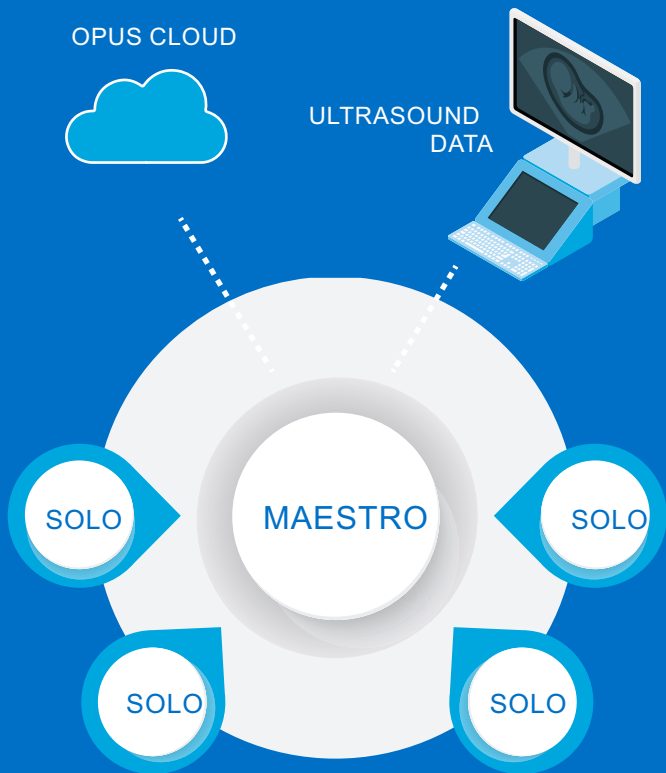

OPUSLAB™ программ хангамж нь танхимийн болон зайны симуляцийн сургалтын хэрэгцээг цогцоор нь бүрэн шийдэж өгсөн бөгөөд өвчтөний логистик болон эмгэг судлалын хандалтыг хялбаршуулж өгсөн. Их дээд сургууль, эмнэлэг, хэт авиан чиглэлийн сургалтуудад зориулагдсан OPUSLAB нь бүх оюутнуудыг нэгэн зэрэг өндөр үр дүнтэй дадлага хийх боломжийг бүрэн олгож чадна.

MAESTRO БОЛОН SOLO ХУВИЛБАР

OPUSLAB™ нь профессор зориулсан нэг MAESTRO систем, оюутнуудад зориулсан SOLO төрлийн нэмэлт нэгжүүдээс бүрдэнэ.

Voltracer OPUS MAESTRO™ удирдагч ашиглана. Энэ систем нь профессоруудад өөрсдийн хичээлийг үүсгэх, одоо байгаа хичээлийн агуулгыг татаж авах, дэвшилтэт статистик дүн шинжилгээ хийх замаар оюутнуудын гүйцэтгэлийг үнэлэх зэрэг уян хатан байдлыг хангаж өгдөг. Voltracer OPUS SOLO нь оюутнуудад зориулагдсан хувилбар юм.

Та өөрийн хэрэгцээнд тохируулан дараах ХУВИЛБАР -аас сонгох боломжтой.

OPUSLab 5

OPUSLab 10

OPUSLab 20

	OPUSLab 5	OPUSLab 10	OPUSLab 20
Симуляторын тоо	5	10	20
Оюутан болон суралцагчийн тоо	10	20	40

Voltracer OPUS түс бүрийг хоёр хэрэглэгч нэгэн зэрэг хамт ашиглах боломжтой