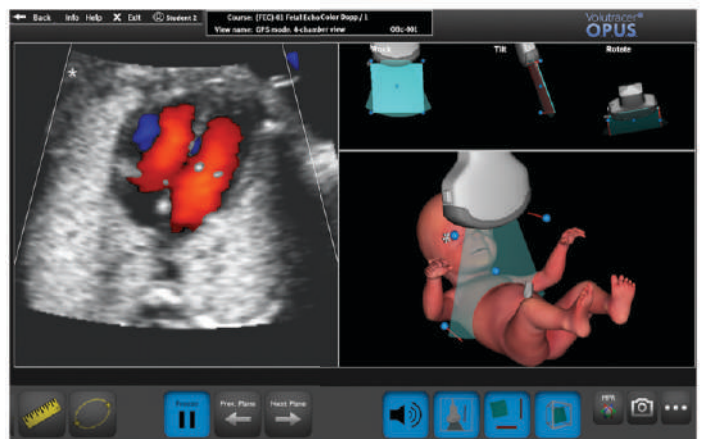

Volutracer®
O.P.U.S.

Оптик ба GPS-д
суурилсан Хэт авианы
Симулятор-Сургалтын систем

BPD measurement

Embryo 7 weeks - Transvaginal

Fetal Heart - CHD: Tetralogy of Fallot

Fetal Heart - Normal 4-Chamber View - Color Doppler

GYN - TV - Coronal View Septate Uterus - MPR mode

Adult Abdomen - Normal Liver, GallBladder and Kidney

Ductus Venosus - Spectral Doppler Emulation Mode

Эх барих, эмэгтэйчүүд, ерөнхий хэт авиан шинжилгээг хамарсан анхан шатнаас эхлээд ахисан шатны бүх түвшинд бие даан суралцах боломжтой багц сургалтууд

ОНЦЛОХ ТОДОРХОЙЛОЛТ:

Оптик симуляци

Өвөрмөц оптик байршил тогтоох технологи нь гүдгэр болон үтрээний датчикийг нарийн дуурайлган хийсэн бөгөөд хэрэглэгчийн гарт тохирсон, зургаан түвшинд чөлөөтэй ашиглаж болно.

Анатом/Эмбриологи: Датчикийн цацрагийн зүсэлтийг харуулсан, үр хөврөлийн онцлогийг үзүүлсэн багц зураг. Эмэгтэйчүүдийн эмч, рентген болон бусад эмч нарт зориулсан зураглалууд.

Программ хангамжийн шинэчлэл: Тодорхой хугацаанд онлайнар, үнэ төлбөргүй шинэчлэгдэнэ.