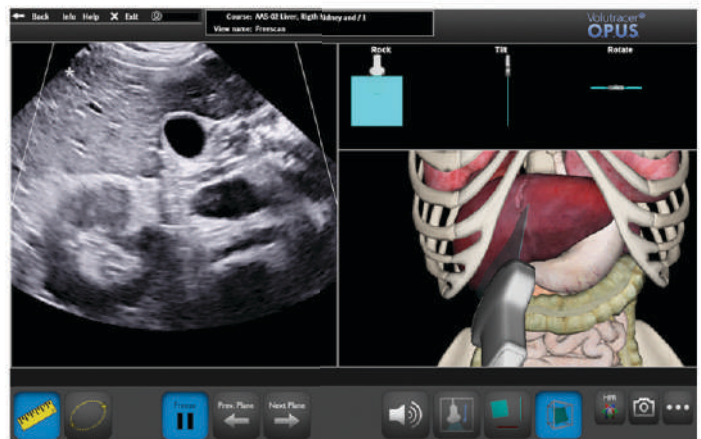

Volutracer®
O.P.U.S.

Оптик ба GPS-д
суурилсан Хэт авианы
Симулятор-Сургалтын систем

BPD measurement

Embryo 7 weeks - Transvaginal

Fetal Heart - CHD: Tetralogy of Fallot

Fetal Heart - Normal 4-Chamber View - Color Doppler

GYN - TV - Coronal View Septate Uterus - MPR mode

Adult Abdomen - Normal Liver, GallBladder and Kidney

Ductus Venosus - Spectral Doppler Emulation Mode

Эх барих, эмэгтэйчүүд, ерөнхий хэт авиан шинжилгээг хамарсан анхан шатнаас эхлээд ахисан шатны бүх түвшинд бие даан суралцах боломжтой багц сургалтууд

Биометр, ургийн эхокардиографи, ургийн нейросонографи гэх мэт олон янзын сэдвүүд багтсан

Профессорууд хэт авиан сканнераас симулятор руу кейс оруулж болно.

OPUSLAB™ программ хангамж нь танхимийн болон зайны симуляцийн сургалтын хэрэгцээг цогцоор нь бүрэн шийдэж өгсөн бөгөөд өвчтөний логистик болон эмгэг судлалын хандалтыг хялбаршуулж өгсөн. Их дээд сургууль, эмнэлэг, хэт авиан чиглэлийн сургалтуудад зориулагдсан OPUSLAB нь бүх оюутнуудыг нэгэн зэрэг өндөр үр дүнтэй дадлага хийх боломжийг бүрэн олгож чадна.

ОНЦЛОХ ТОДОРХОЙЛОЛТ:

Оптик симуляци

Өвөрмөц оптик байршил тогтоох технологи нь гүдгэр болон үтрээний датчикийг нарийн дуурайлган хийсэн бөгөөд хэрэглэгчийн гарт тохирсон, зургаан түвшинд чөлөөтэй ашиглаж болно.