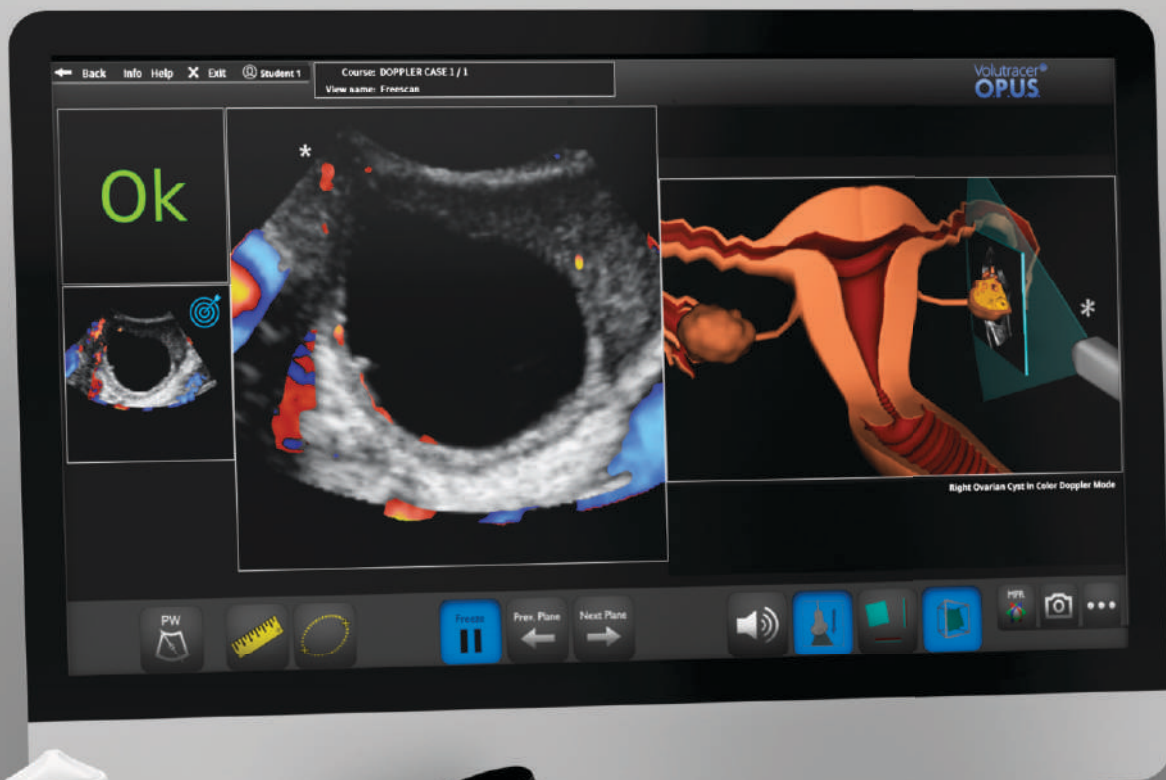

Volutracer®
O.P.U.S.

Оптик ба GPS-д
суурилсан Хэт авианы
Симулятор-Сургалтын систем